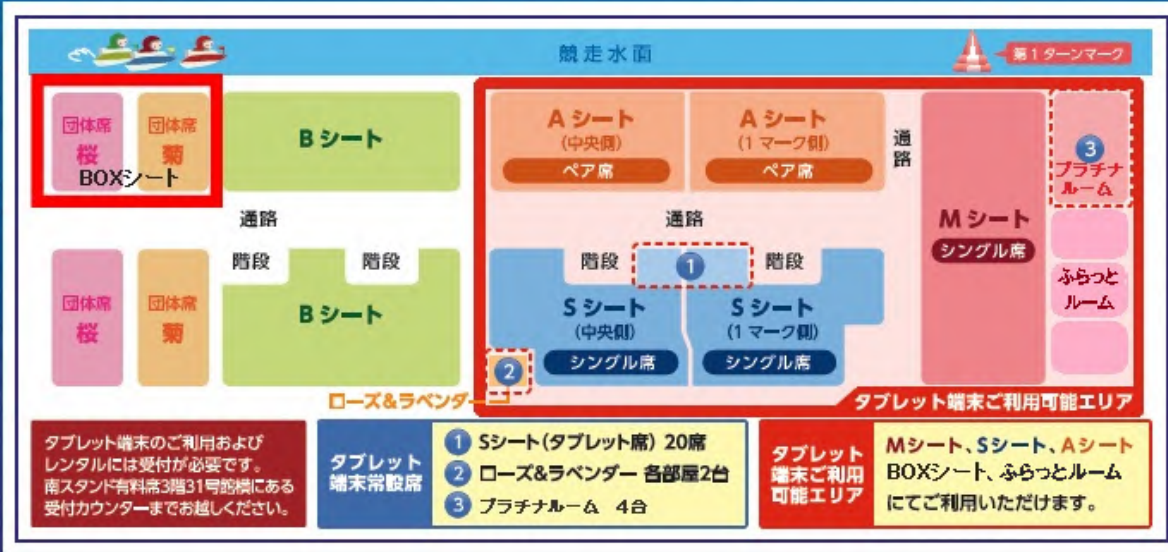

南スタンド
有料席にて

タブレット型キャッシュレス 投票情報端末サービス開始!

タブレット型キャッシュレス投票情報端末とは?

Point

01

発売窓口に並ばなくても、座席で投票できる

会員登録していただくことで、キャッシュレス投票用カードを利用して、座席に着いたまま最大8場の投票がお楽しみいただけます。*既に会員の方はお手持ちのカードでお楽しみいただけます。

Point

02

自由に持ち運ぶことができる

タブレット型キャッシュレス投票情報端末は、南スタンド有料席内を自由に持ち運ぶことができます。*利用対象外のエリアもございますので、ご確認の上ご利用下さい。

Point

03

誰でも自由に情報を閲覧できる

各種オッズ・出走表・選手情報など、最大8場のレース情報が自由に閲覧できます。

Point

04

端末をレンタルできる

タブレット型キャッシュレス投票情報端末のレンタルも行っております。有料席の前売券をご購入いただいた方は事前の利用予約も可能です。*台数には限りがあります。*前売り券をご持参願います。

キャッシュレス会員募集中! 詳しくは受付カウンターまで。